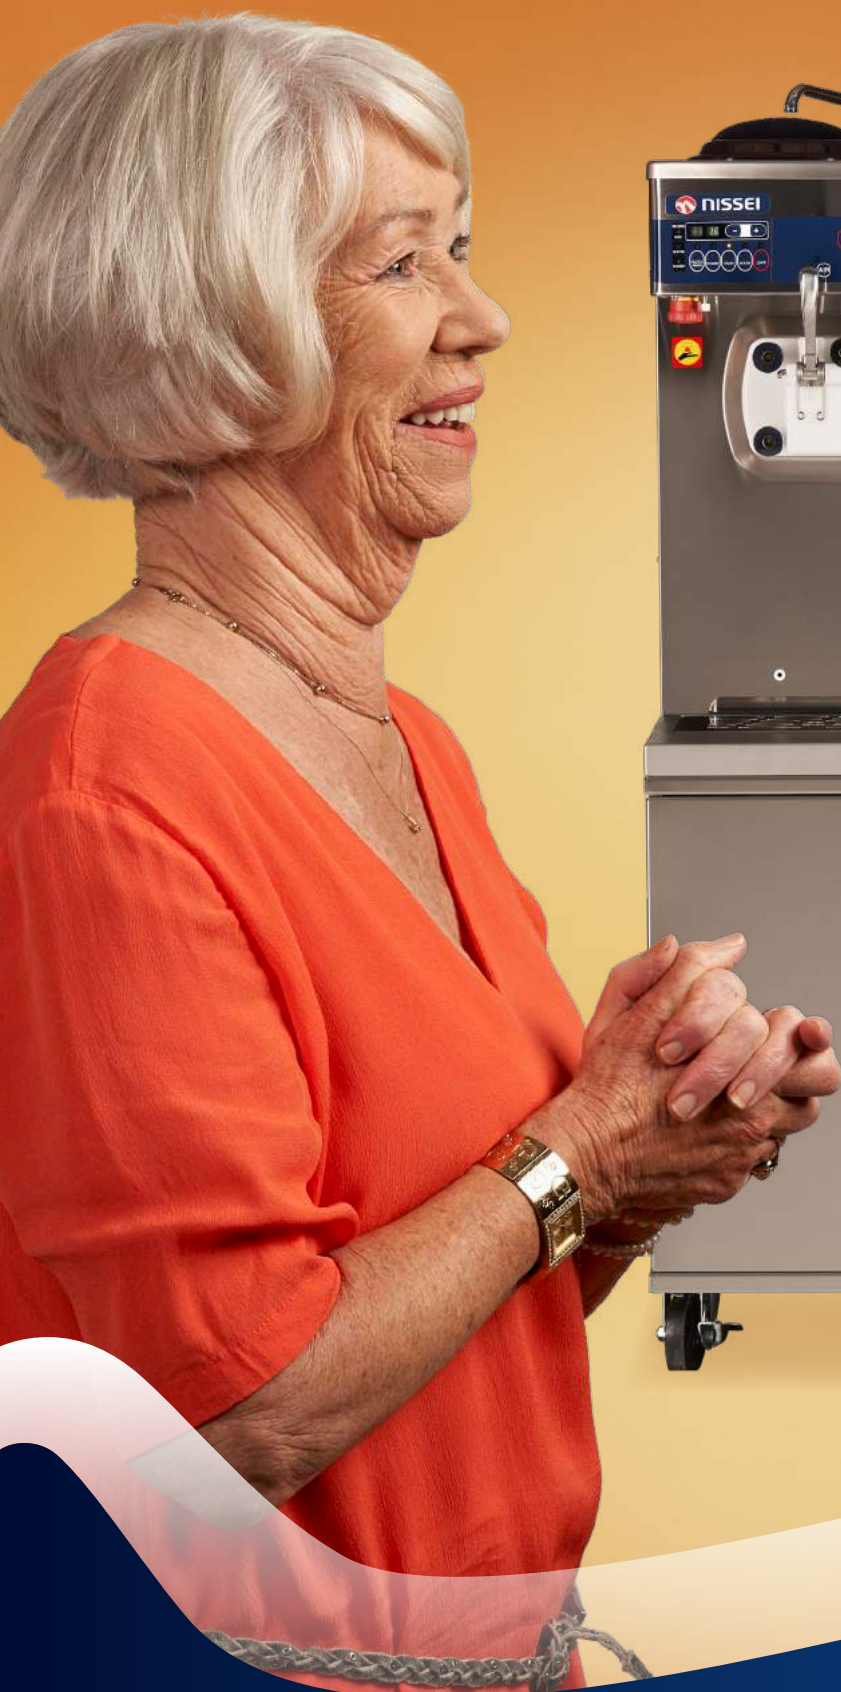

NISSEI

**BIJZONDERE
SMAAKMAKER**

NA6468 DUO COMBI

- 2 smaken softijs, 4 smaken milkshake
- 2 x 55 Liter per uur
- Vriescilinder: 2 x 2,5 L
- 3-kamer vriescompartiment
- Handbediening